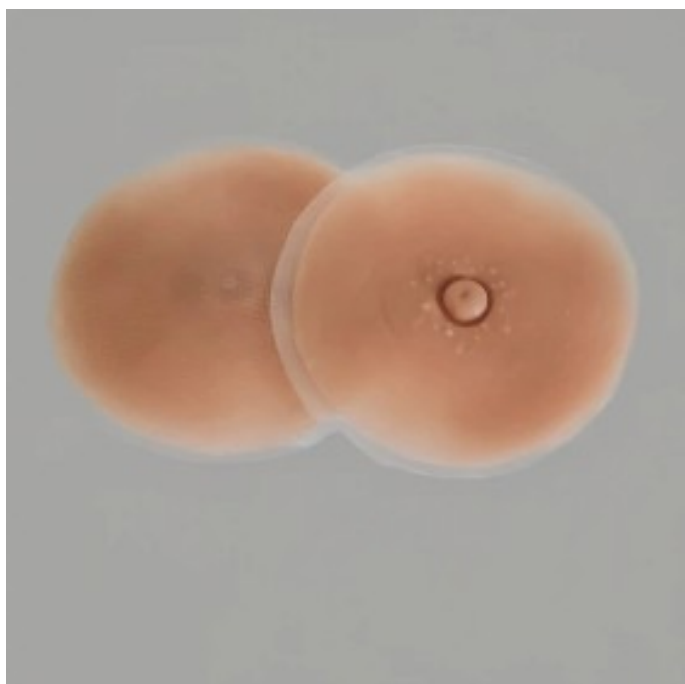

Mamelons adhésifs réalistes extra large

Image du produit :

Prix du produit :

39,90 €

Description brève du produit :

Quand chaque détail compte, ces mamelons adhésifs extra large en silicone 100% réaliste apportent ce petit supplément d'authenticité qui change tout — pour une féminité pleinement assumée et rayonnante.

Galerie de produits :

Attributs du produit :

Couleur: Chair

Différentes Options: Petits tétons, Gros tétons

Description du produit :

Parce que la confiance en soi se construit aussi dans les détails les plus intimes, ces mamelons adhésifs réalistes extra large ont été conçus pour vous offrir un rendu d'une véracité absolue. Leur silicone 100% médical reproduit fidèlement la texture, le grain et le galbe naturel du sein féminin, pour un résultat que même le regard le plus attentif ne saurait distinguer du réel.

Leur taille généreuse (Ø 8,5 cm) et leur aréole précisément pigmentée s'harmonisent avec les différentes carnations, tandis que leur forme capitonnée restitue ce volume doux et naturel qui complète vos faux seins avec une cohérence bluffante. Posés en quelques secondes, ils restent en place tout au long de la journée grâce à leur adhésivité optimale — vous permettant de vous mouvoir, de vivre et de vous affirmer en toute liberté.

? Caractéristiques

- Matière : Silicone 100%
- Taille aréole : Ø 8,5 cm
- Taille mamelon : Ø 5 cm
- Fixation : Adhésif repositionnable
- Compatibilité : S'adapte sur tous types de faux seins
- Entretien : Lavable à l'eau tiède savonneuse, réutilisable
- Vendu par paire