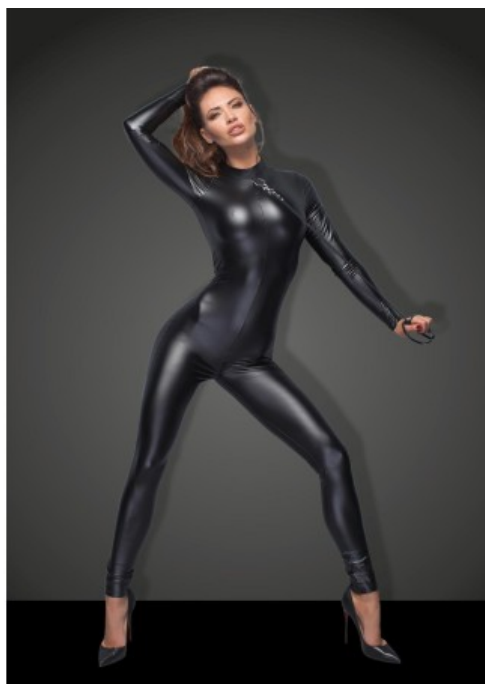

Combinaison intégrale F162 et laisse fetish

Prix du produit :

93,60 € taxe inclu

Description brève du produit :

Combinaison intégrale en powerwetlook (matière très extensible et très moulante) avec un anneau de bondage et sa la...

Attributs du produit :

Taille: Medium, 3X Large, Small, 2X Large, X Large, Large

Description du produit :

Combinaison intégrale en powerwetlook (matière très extensible et très moulante) avec un anneau de bondage et sa laisse amovible, et deux zips de confort : lun à lentre-jambes, lautre dans le dos.

Marque : Noir Handmade.

Collection : B#tch.

Composition : power wetlook 80% polyamide 20% élasthanne.

Correspondances de tailles :

Small : 36

Medium : 38

Large : 40

X large : 42